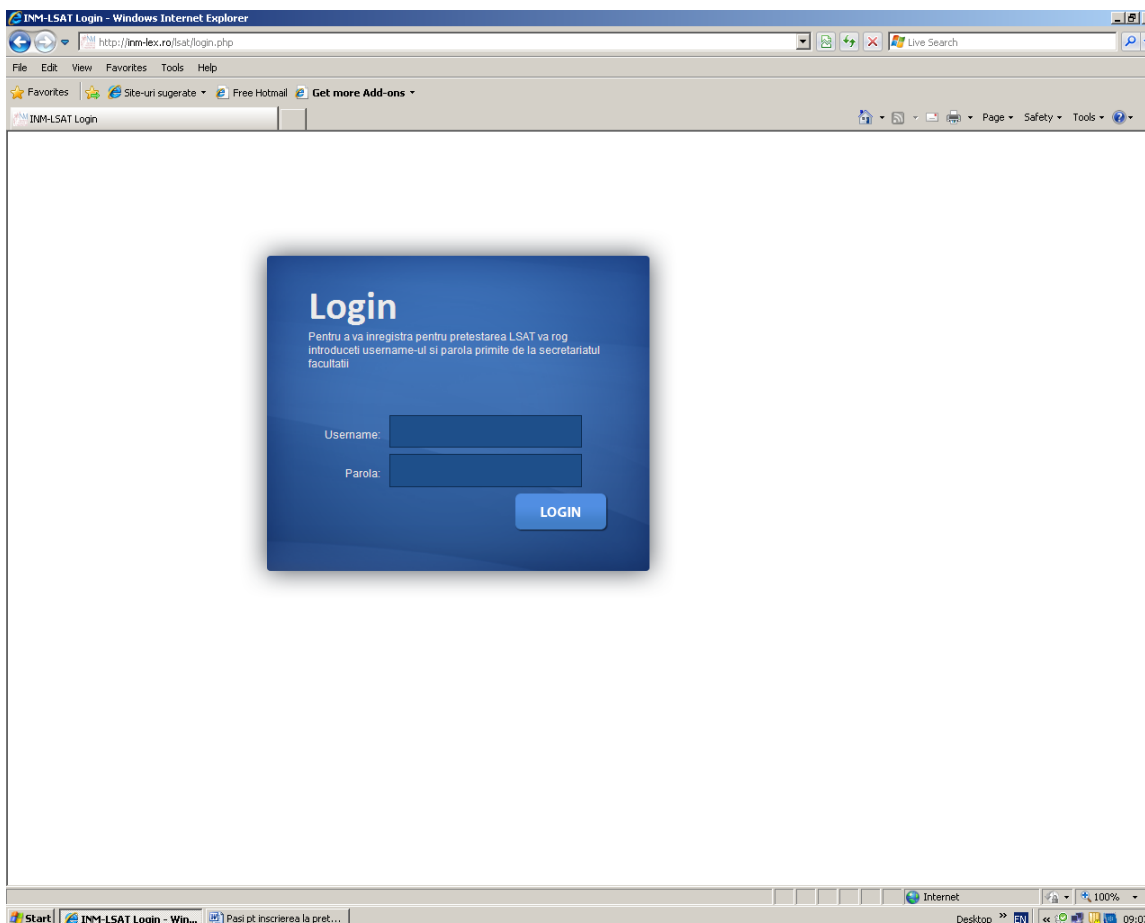

Înscrierea la pretestarea având ca obiect un test de verificare a raționamentului logic organizată de INM în perioada martie-aprilie 2013

În vederea înscrierii la pretestare, studenții de anul III și IV precum și absolvenții facultăților de drept, trebuie să urmeze următorii pași:

1. Se prezintă la secretariatul facultății la care studiază sau pe care au absolvit-o, în vederea obținerii următoarelor informații necesare pentru înscriere, făcând în prealabil dovada calității de student sau absolvent al acesteia:

- User name-ul și parola;
- Codul (necesar atât pentru înscriere cât și pentru verificarea rezultatelor)

2. Accesează următorul link: <http://lsat.inm-lex.ro>; după accesarea link-ului se va deschide următoarea fereastră: